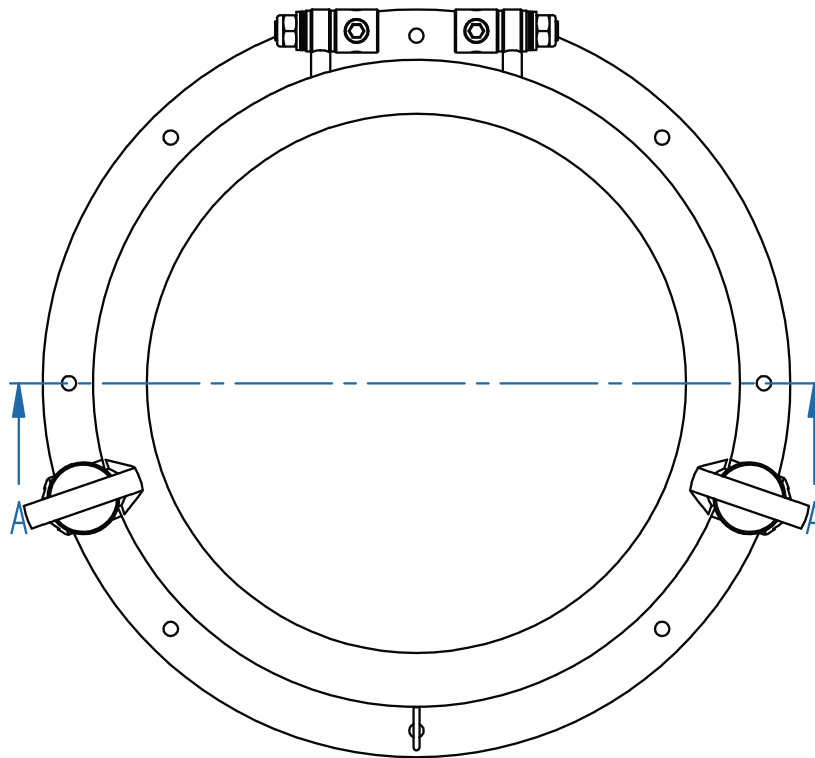

SEZIONE A-A

MADE IN STAINLESS STEEL AISI 316 L  
 FINISHING MIRROR POLISHED  
 PLATE DIMENSION ACCORDING CLASS  
 OPTION FIXED TYPE  
 OTHER DIMENSIONS ON DEMAND

**ALLUFER TEMPESTA S.R.L.**

Via Aldo Manuzio - 04018 - Sezze (LT) - Italy  
 Phone +39 0773 88180 - Fax +39 0773 804410  
[www.allufertempesta.it](http://www.allufertempesta.it) - [info@allufertempesta.it](mailto:info@allufertempesta.it)

T09

PORTHOLES

**ROUND OPENING PORTHOLE**