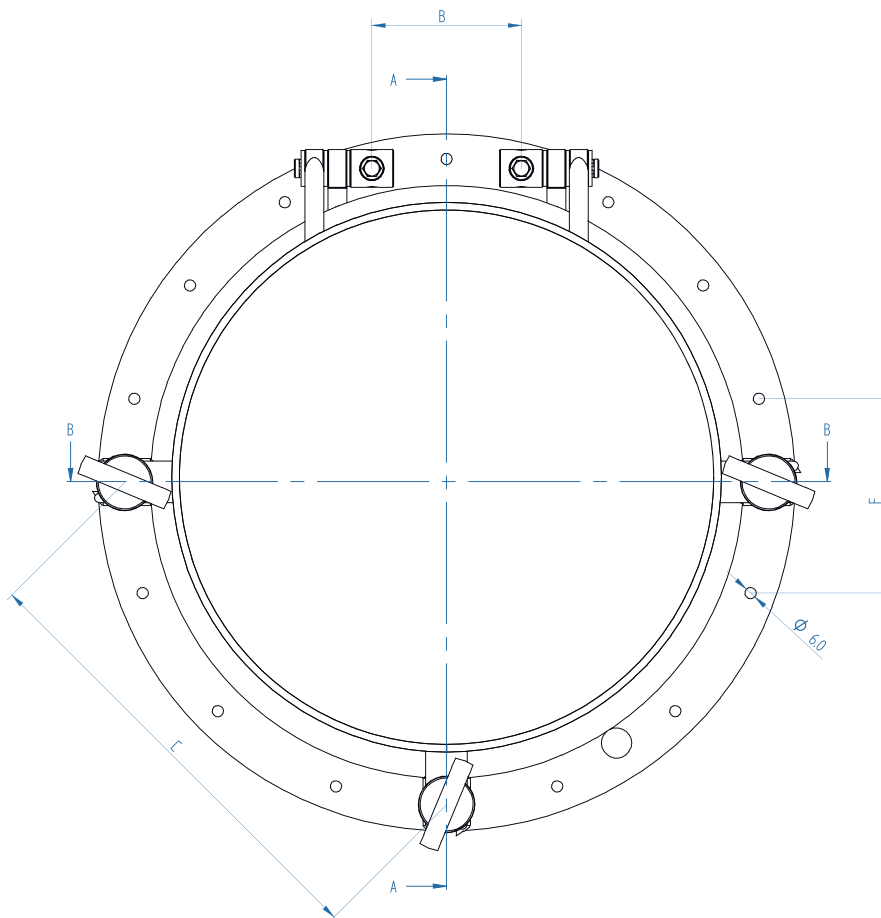

SEZIONE B - B

MADE IN STAINLESS STEEL AISI 316 L  
 FINISHING MIRROR POLISHED  
 PLATE DIMENSION ACCORDING CLASS  
 OPTION FIXED TYPE  
 OTHER DIMENSIONS ON DEMAND

**ALLUFER TEMPESTA S.R.L.**

Via Aldo Manuzio - 04018 - Sezze (LT) - Italy  
 Phone +39 0773 88180 - Fax +39 0773 804410  
[www.allufertempesta.it](http://www.allufertempesta.it) - [info@allufertempesta.it](mailto:info@allufertempesta.it)

T 10

PORTHOLES

**ROUND OPENING PORTHOLE**