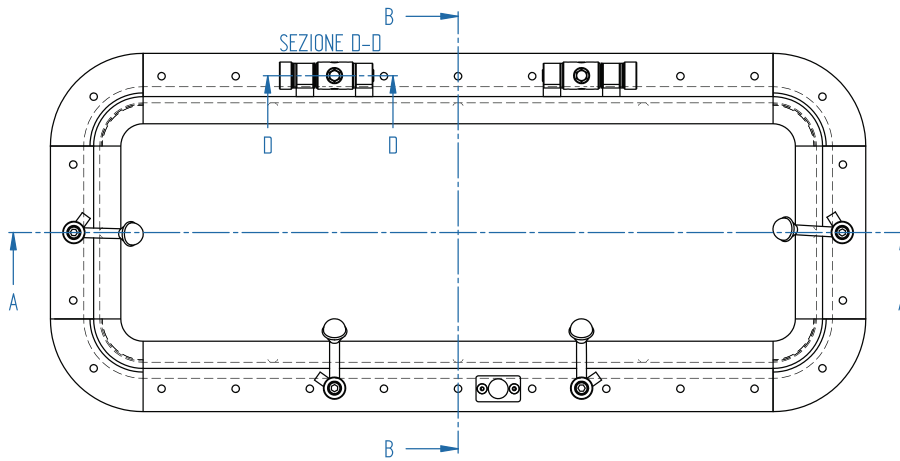

SEZIONE A-A

MADE IN STAINLESS STEEL AISI 316 L  
 FINISHING MIRROR POLISHED  
 PLATE DIMENSION ACCORDING CLASS  
 OPTION FIXED TYPE  
 OTHER DIMENSIONS ON DEMAND

**ALLUFER TEMPESTA S.R.L.**

Via Aldo Manuzio - 04018 - Sezze (LT) - Italy  
 Phone +39 0773 88180 - Fax +39 0773 804410  
[www.allufertempesta.it](http://www.allufertempesta.it) - [info@allufertempesta.it](mailto:info@allufertempesta.it)

T11

PORTHOLES

**RECTANGULAR OPENING PORTHOLE**