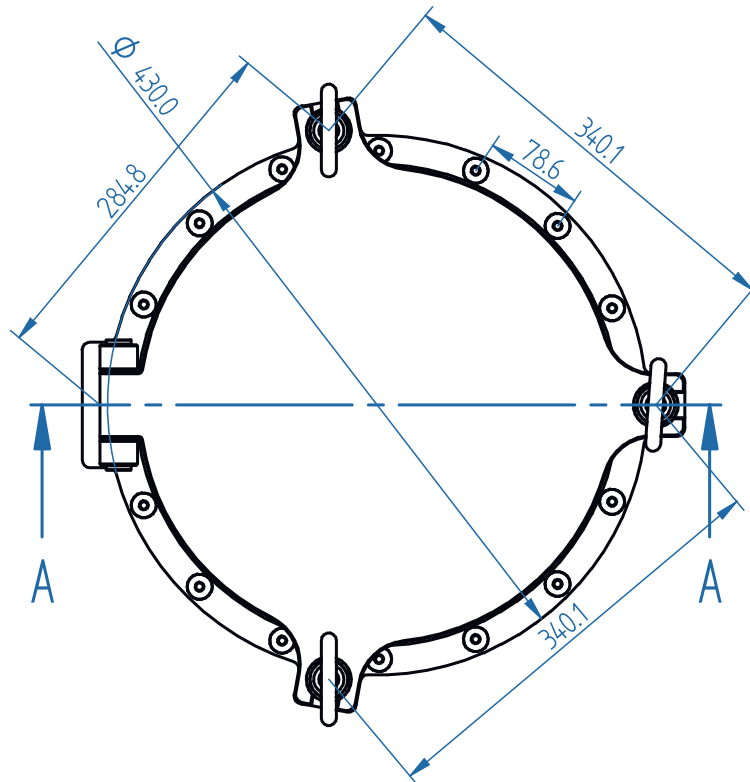

SEZIONE A-A

MADE IN STAINLESS STEEL AISI 316 L  
 FINISHING MIRROR POLISHED  
 PLATE DIMENSION ACCORDING CLASS  
 OPTION FIXED TYPE  
 OTHER DIMENSIONS ON DEMAND

**ALLUFER TEMPESTA S.R.L.**

Via Aldo Manuzio - 04018 - Sezze (LT) - Italy  
 Phone +39 0773 88180 - Fax +39 0773 804410  
[www.allufertempesta.it](http://www.allufertempesta.it) - [info@allufertempesta.it](mailto:info@allufertempesta.it)

**T 300**

PORTHOLES

**ROUND FIXED PORTHOLE FOR SUPERYACHT**