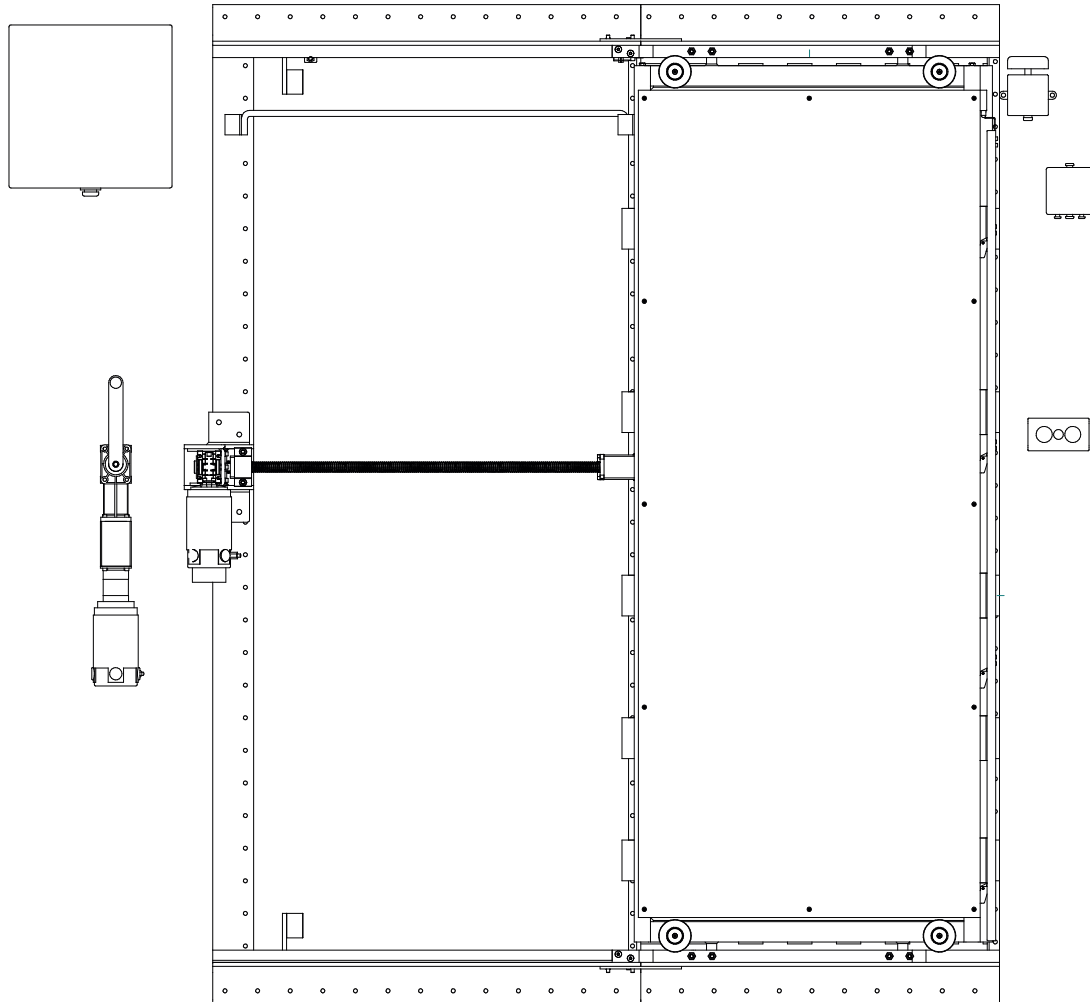

INSIDE VIEW

AVAILABLE IN STEEL OR STAINLESS STEEL.
ELECTRIC POWERED

ALLUFER TEMPESTA S.R.L.

Via Aldo Manuzio - 04018 - Sezze (LT) - Italy
Phone +39 0773 88180 - Fax +39 0773 804410
www.allufertempesta.it - info@allufertempesta.it

T24

WATERTIGHT DOORS
SLIDING DOOR